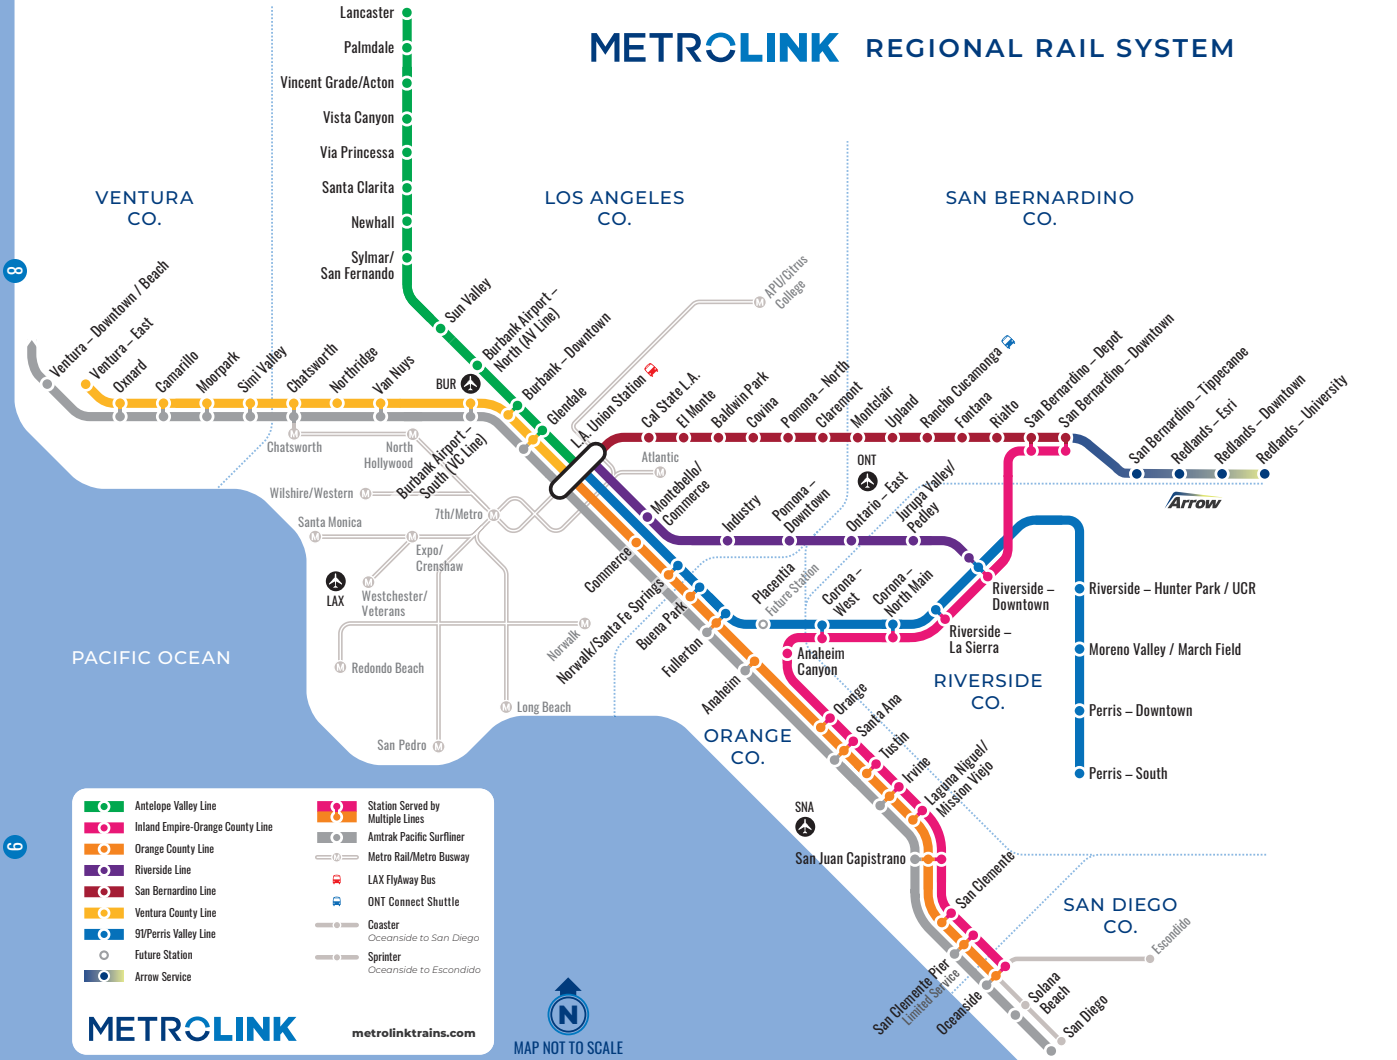

METROLINK REGIONAL RAIL SYSTEM

METROLINK

metrolinktrains.com

Updated October 2024. subject to change