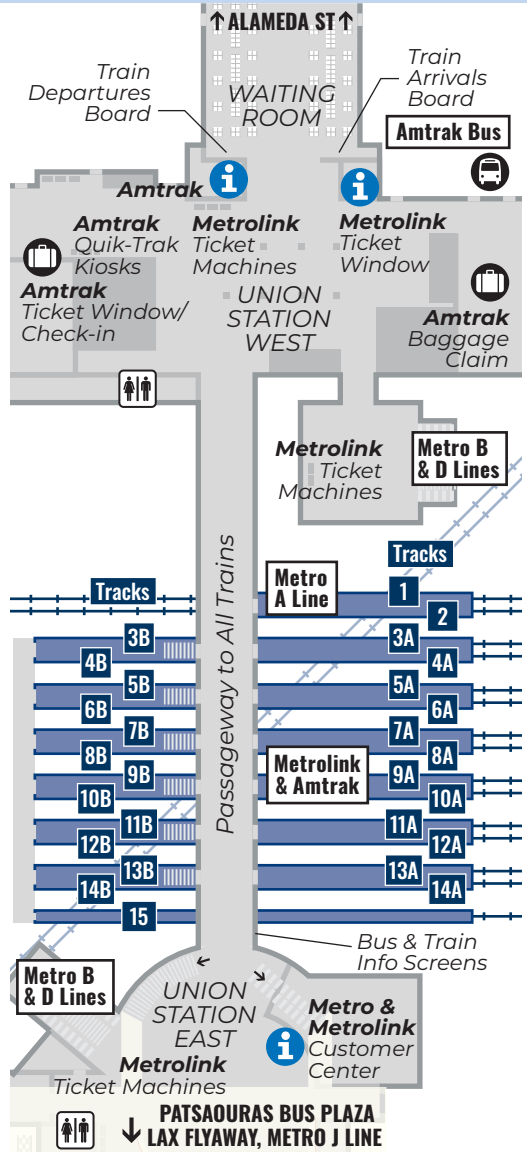

Programa Rail 2 Rail®

Los titulares de un Pase Mensual de Metrolink pueden viajar en los trenes Amtrak Pacific Surfliner dentro de los pares de estaciones de su pase. Para más detalles, visite metrolinktrains.com/rail2rail.