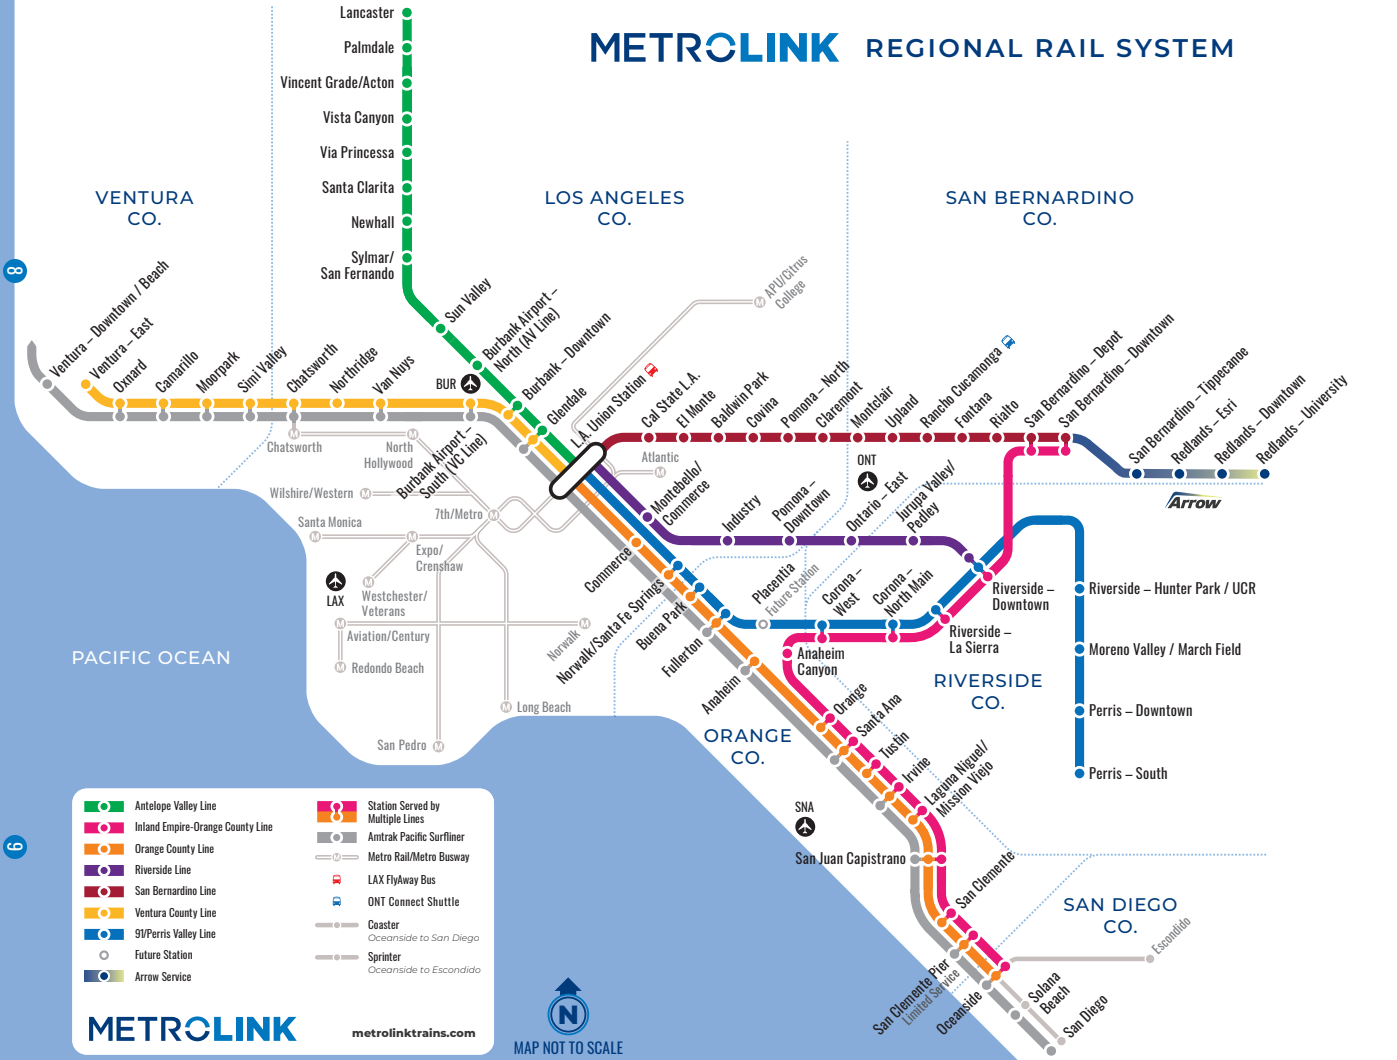

Tipos de Boletos

Para más detalles, escanee el código QR.

Codeshare

Todos los titulares de boletos y pases de Metrolink pueden viajar en trenes Amtrak Pacific Surfliner de Codeshare dentro de los pares de estaciones de su pase. Para más detalles, visite metrolinktrains.com/codeshare.

Programa Rail 2 Rail®

Los titulares de un Pase Mensual de Metrolink pueden viajar en los trenes Amtrak Pacific Surfliner dentro de los pares de estaciones de su pase. Para más detalles, visite metrolinktrains.com/rail2rail.

Metrolink trains at L.A. Union Station are scheduled to arrive and depart at the same times each hour during the day to allow quick and easy connections between lines within 10–20 minutes.

Confirm your train's boarding track using displays in the station or online at Metrolink's Train Tracker.

METROLINK REGIONAL RAIL SYSTEM

METROLINK metrolinktrains.com

- Antelope Valley Line
- Inland Empire-Orange County Line
- Orange County Line
- Riverside Line
- San Bernardino Line
- Ventura County Line
- 91/Perris Valley Line
- Future Station
- Arrow Service
- Station Served by Multiple Lines
- Amtrak Pacific Surfliner
- Metro Rail/Metro Busway
- LAX FlyAway Bus
- ONT Connect Shuttle
- Coaster
- Oceanside to San Diego
- Sprinter
- Oceanside to Escondido