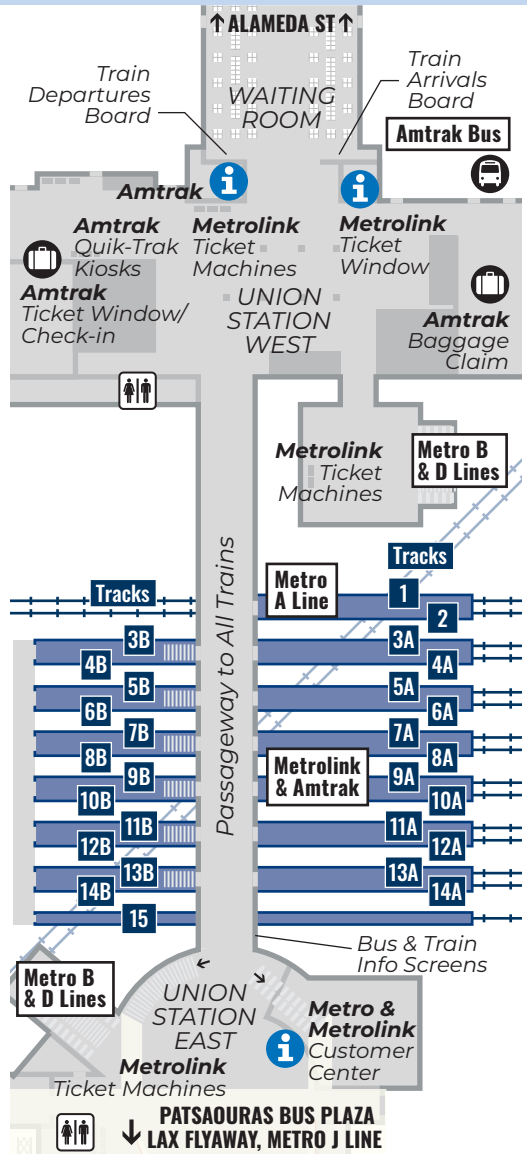

Metrolink trains at L.A. Union Station are scheduled to arrive and depart at the same times each hour during the day to allow quick and easy connections between lines within 10–20 minutes.

Confirm your train's boarding track using displays in the station or online at Metrolink's Train Tracker.