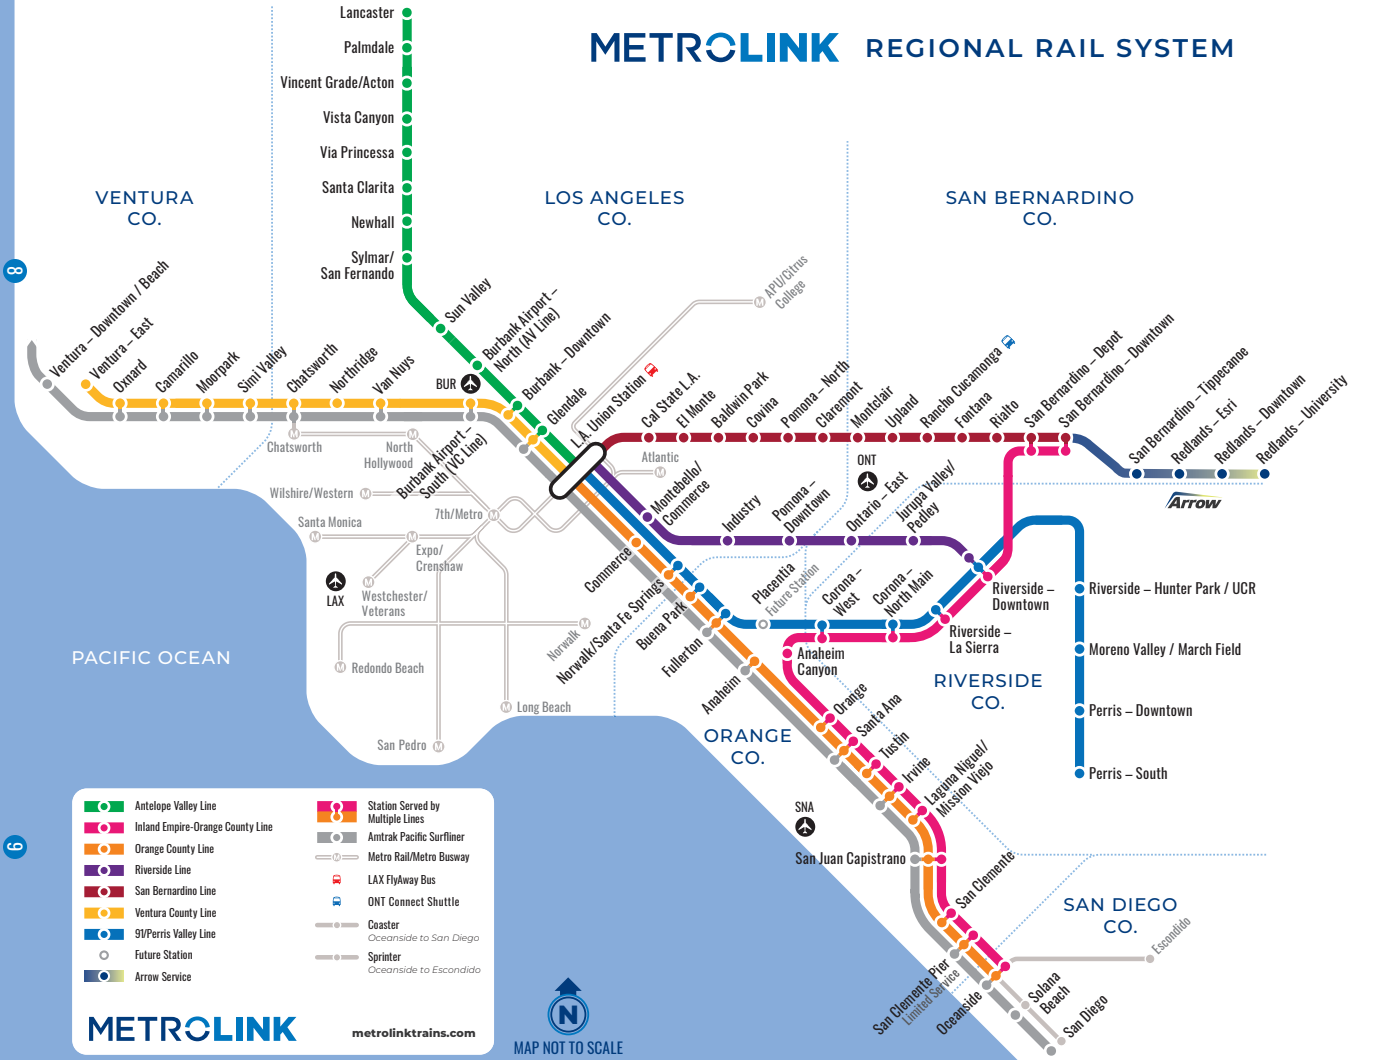

Tipos de Boletos

Para más detalles, escanee el código QR.

Codeshare

Todos los titulares de boletos y pases de Metrolink pueden viajar en trenes Amtrak Pacific Surfliner de Codeshare dentro de los pares de estaciones de su pase. Para más detalles, visite metrolinktrains.com/codeshare.

Programa Rail 2 Rail®

Los titulares de un Pase Mensual de Metrolink pueden viajar en los trenes Amtrak Pacific Surfliner dentro de los pares de estaciones de su pase. Para más detalles, visite metrolinktrains.com/rail2rail.

Metrolink trains at L.A. Union Station are scheduled to arrive and depart at the same times each hour during the day to allow quick and easy connections between lines within 10–20 minutes.

Confirm your train's boarding track using displays in the station or online at Metrolink's Train Tracker.

METROLINK REGIONAL RAIL SYSTEM

METROLINK

metrolinktrains.com

Updated October 2024. subject to change

Station Addresses

Ventura County Line

VENTURA—DOWNTOWN / BEACH
39 E. Harbor Blvd., Ventura, 93001

VENTURA—EAST
6175 Ventura Blvd., Ventura, 93003