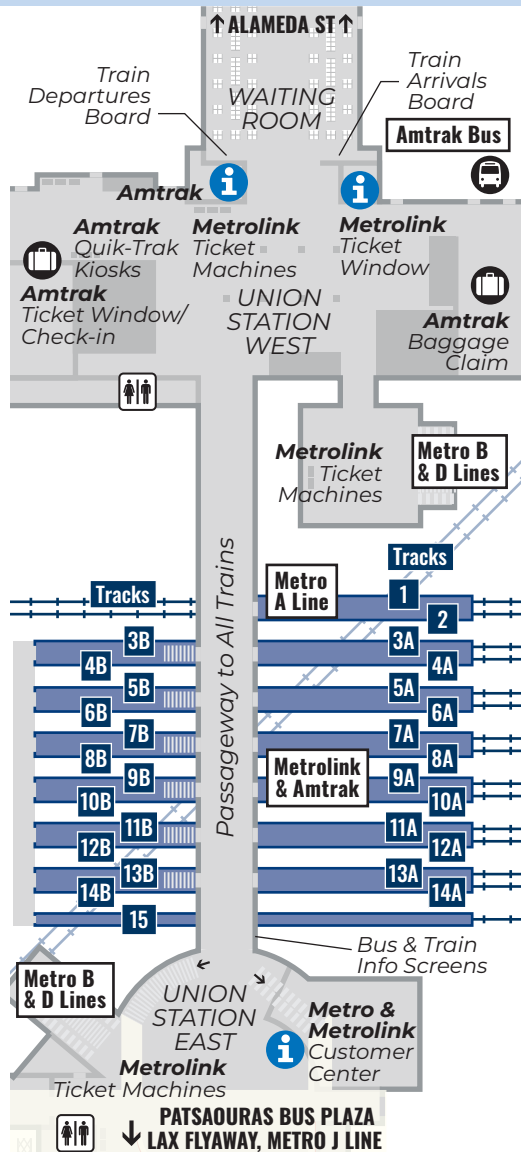

Metrolink trains at L.A. Union Station are scheduled to arrive and depart at the same times each hour during the day to allow quick and easy connections between lines within 10–20 minutes.

Confirm your train's boarding track using displays in the station or online at Metrolink's Train Tracker.