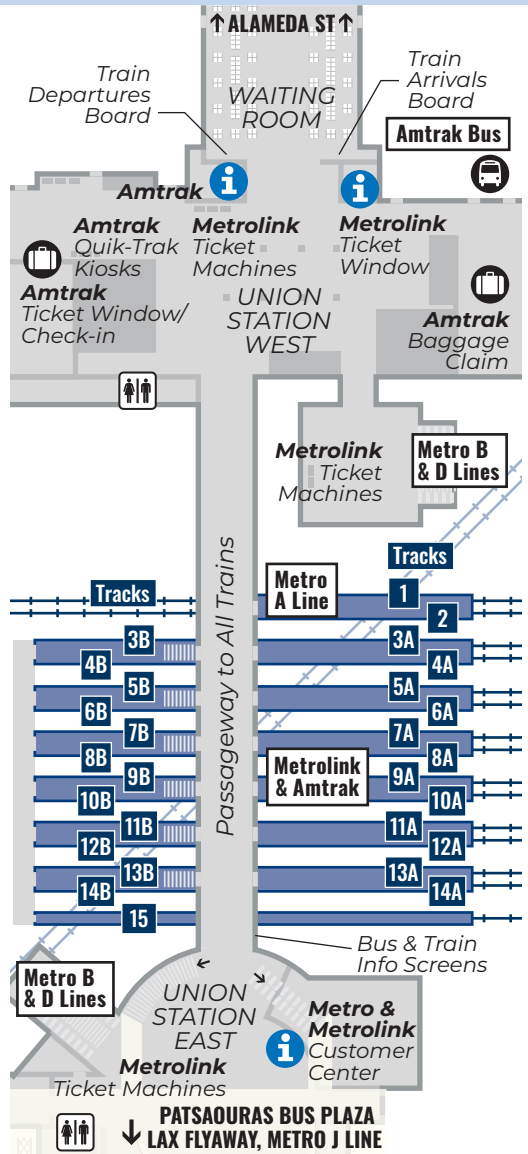

Metrolink trains at L.A. Union Station are scheduled to arrive and depart at the same times each hour during the day to allow quick and easy connections between lines within 10–20 minutes.

Confirm your train's boarding track using displays in the station or online at Metrolink's Train Tracker.