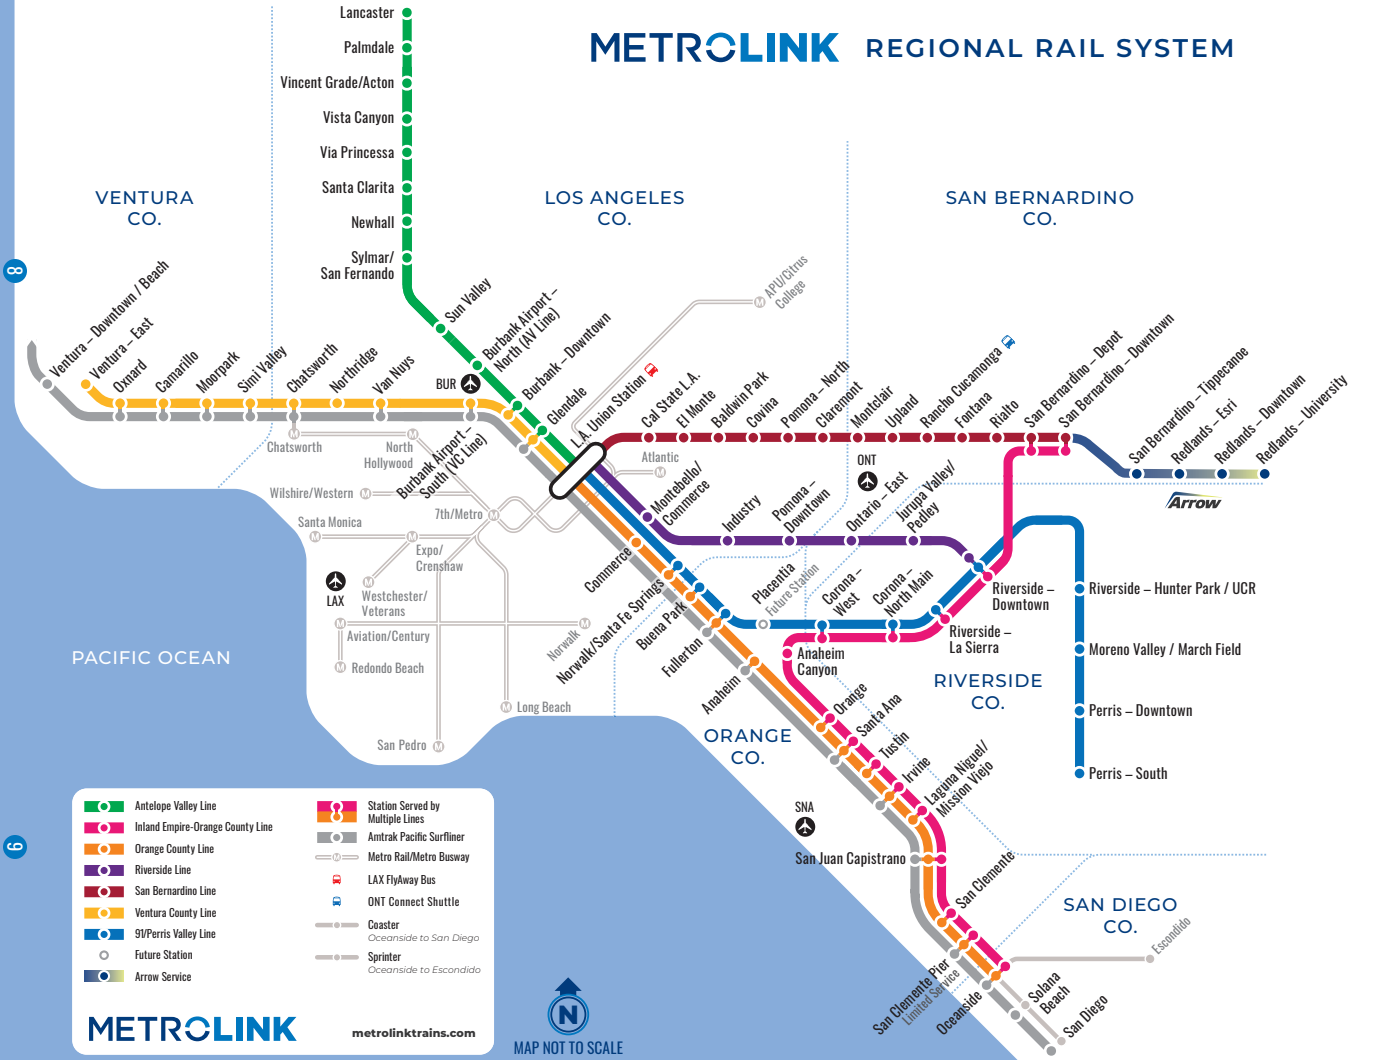

Tipos de Boletos

Para más detalles, escanee el código QR.

Codeshare

Todos los titulares de boletos y pases de Metrolink pueden viajar en trenes Amtrak Pacific Surfliner de Codeshare dentro de los pares de estaciones de su pase. Para más detalles, visite metrolinktrains.com/codeshare.

Programa Rail 2 Rail®

Los titulares de un Pase Mensual de Metrolink pueden viajar en los trenes Amtrak Pacific Surfliner dentro de los pares de estaciones de su pase. Para más detalles, visite metrolinktrains.com/rail2rail.

Metrolink trains at L.A. Union Station are scheduled to arrive and depart at the same times each hour during the day to allow quick and easy connections between lines within 10–20 minutes.

Confirm your train's boarding track using displays in the station or online at Metrolink's Train Tracker.

METROLINK REGIONAL RAIL SYSTEM

METROLINK
metrolinktrains.com

- Antelope Valley Line
- Inland Empire-Orange County Line
- Orange County Line
- Riverside Line
- San Bernardino Line
- Ventura County Line
- 91/Perris Valley Line
- Future Station
- Arrow Service
- Station Served by Multiple Lines
- Amtrak Pacific Surfliner
- Metro Rail/Metro Busway
- LAX FlyAway Bus
- ONT Connect Shuttle
- Coaster
- Oceanside to San Diego
- Sprinter
- Oceanside to Escondido