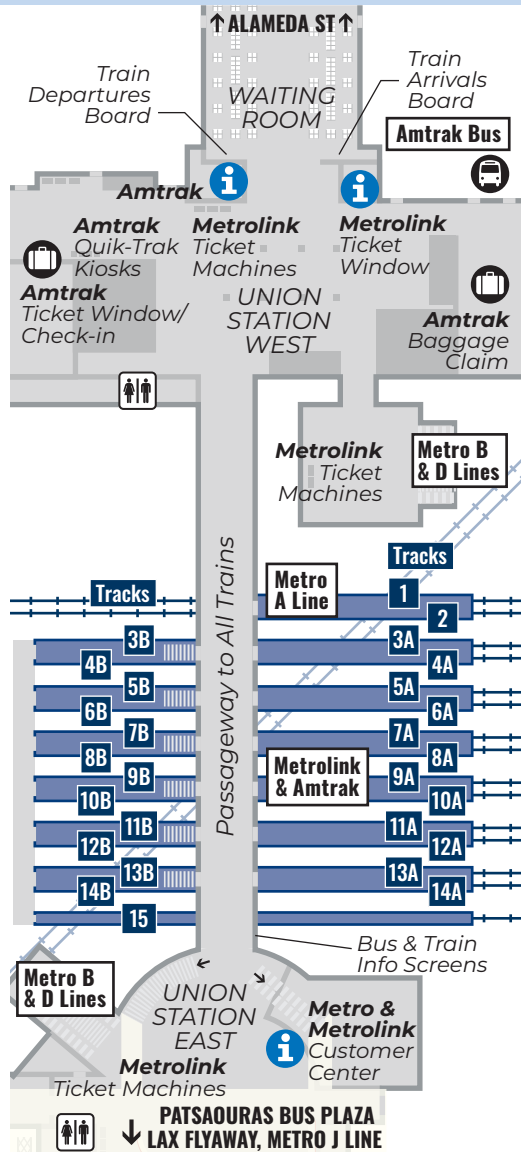

Metrolink trains at L.A. Union Station are scheduled to arrive and depart at the same times each hour during the day to allow quick and easy connections between lines within 10–20 minutes.

Confirm your train's boarding track using displays in the station or online at Metrolink's Train Tracker.