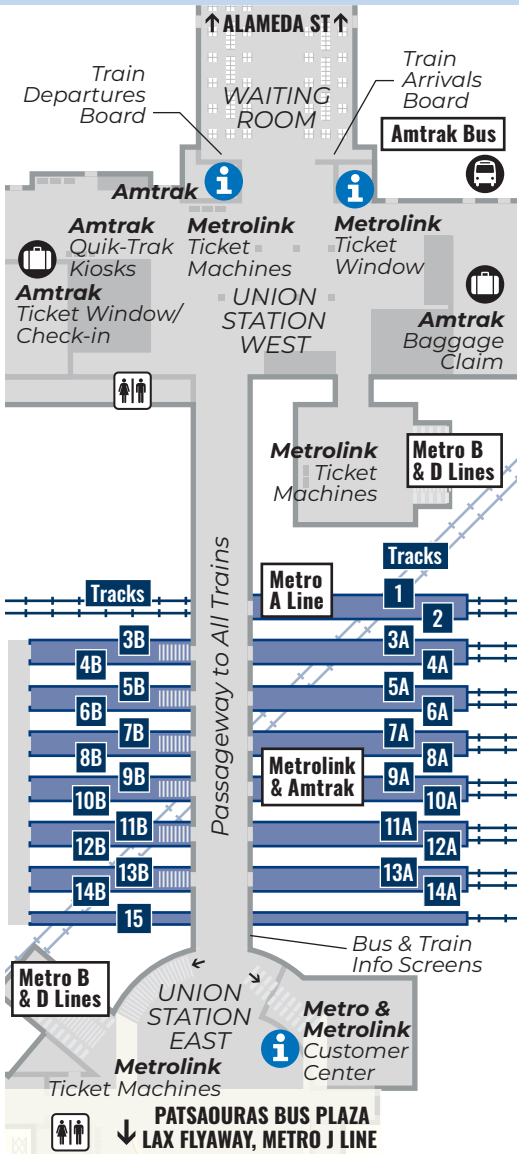

L.A. Union Station Map

Metrolink trains at L.A. Union Station are scheduled to arrive and depart at the same times each hour during the day to allow quick and easy connections between lines within 10–20 minutes.

Confirm your train's boarding track using displays in the station or online at Metrolink's Train Tracker.