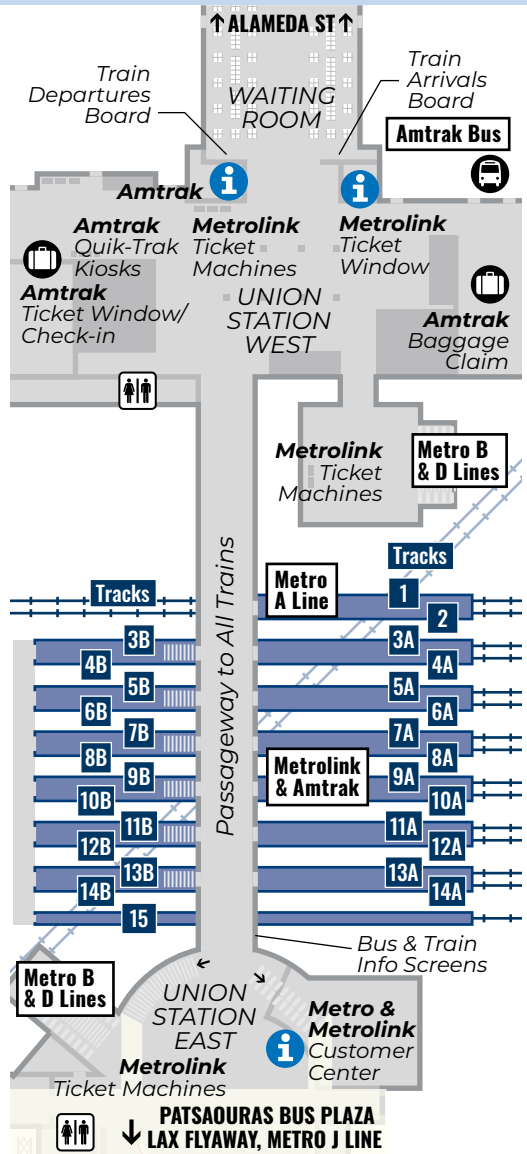

Tipos de Boletos

Para más detalles, escanee el código QR o visite metrolinktrains.com/boletos.

Amtrak

Codeshare y Rail 2 Rail estarán suspendidos temporalmente en fechas seleccionadas: 11-15, 18, 21, 25-28 de junio y 2, 10, 18-19 de julio.